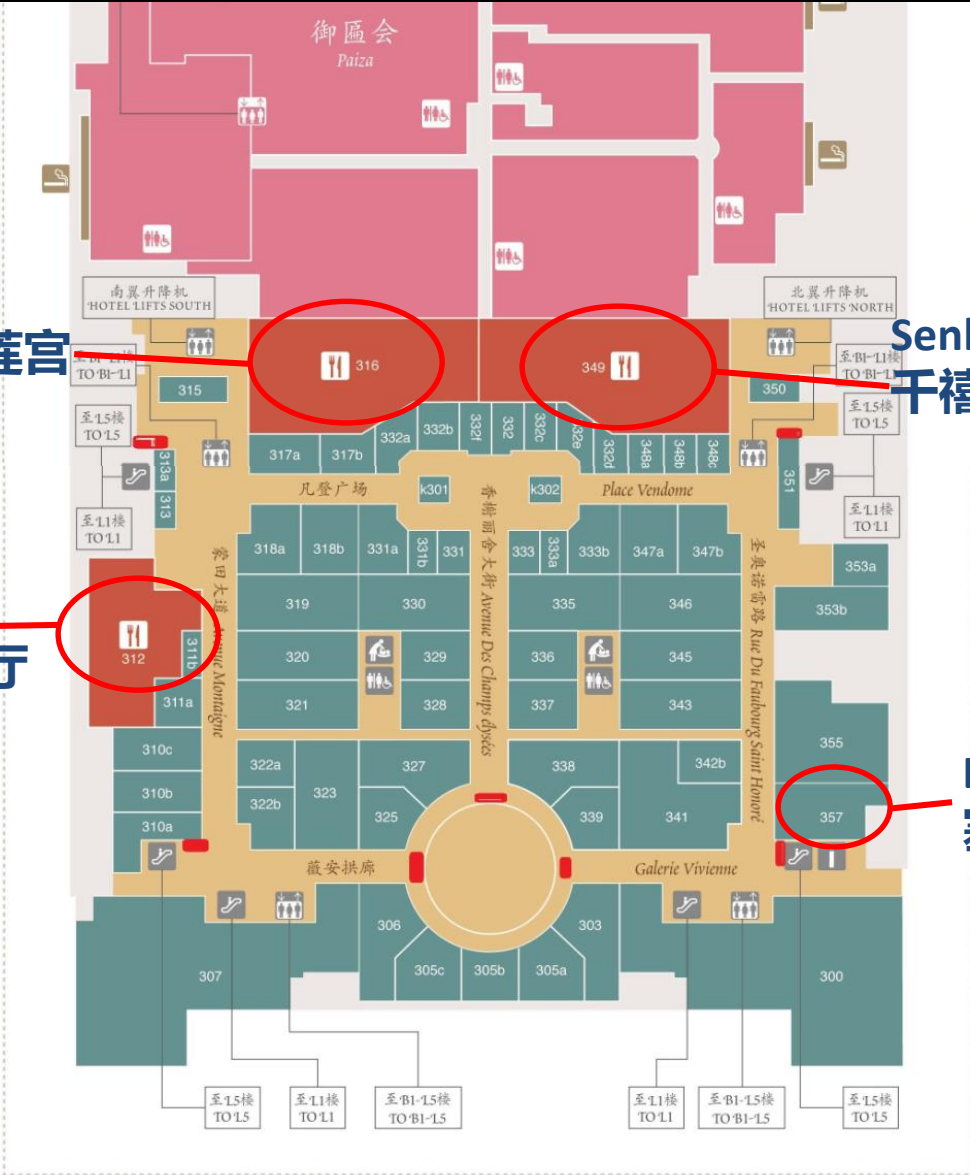

Parisian L5

北翼
升降机
HOTEL
LIFTS NORTH

To L6 Parisian Pool
Café
巴黎人池畔酒吧

Taste Yue
品粤

La Chine
巴黎轩

至13楼
TO13

至B1,L1,L3楼
TO B1,L1,L3

至巴黎轩
TO LA CHINE

至B1,L1,L3楼
TO B1,L1,L3

至13楼
TO13

Lotus Palace 御莲宫

Senkizen Japanese Restaurant
干禧膳日本料理

Brasserie
巴黎人法式餐厅

La Seine Salon De The
塞纳河法式咖啡馆

Parisian L1

Market Bistro
色香味

Crystal Jade
翡翠拉面小笼包

Le Buffet
巴黎人自助餐

至B1,L1-L5楼
TO B1,L1-L5

至B1,L3楼
TO B1,L3

至B1-L1楼
TO B1-L1

至B1,L1-L5楼
TO B1,L1-L5

至B1,L3楼
TO B1,L3