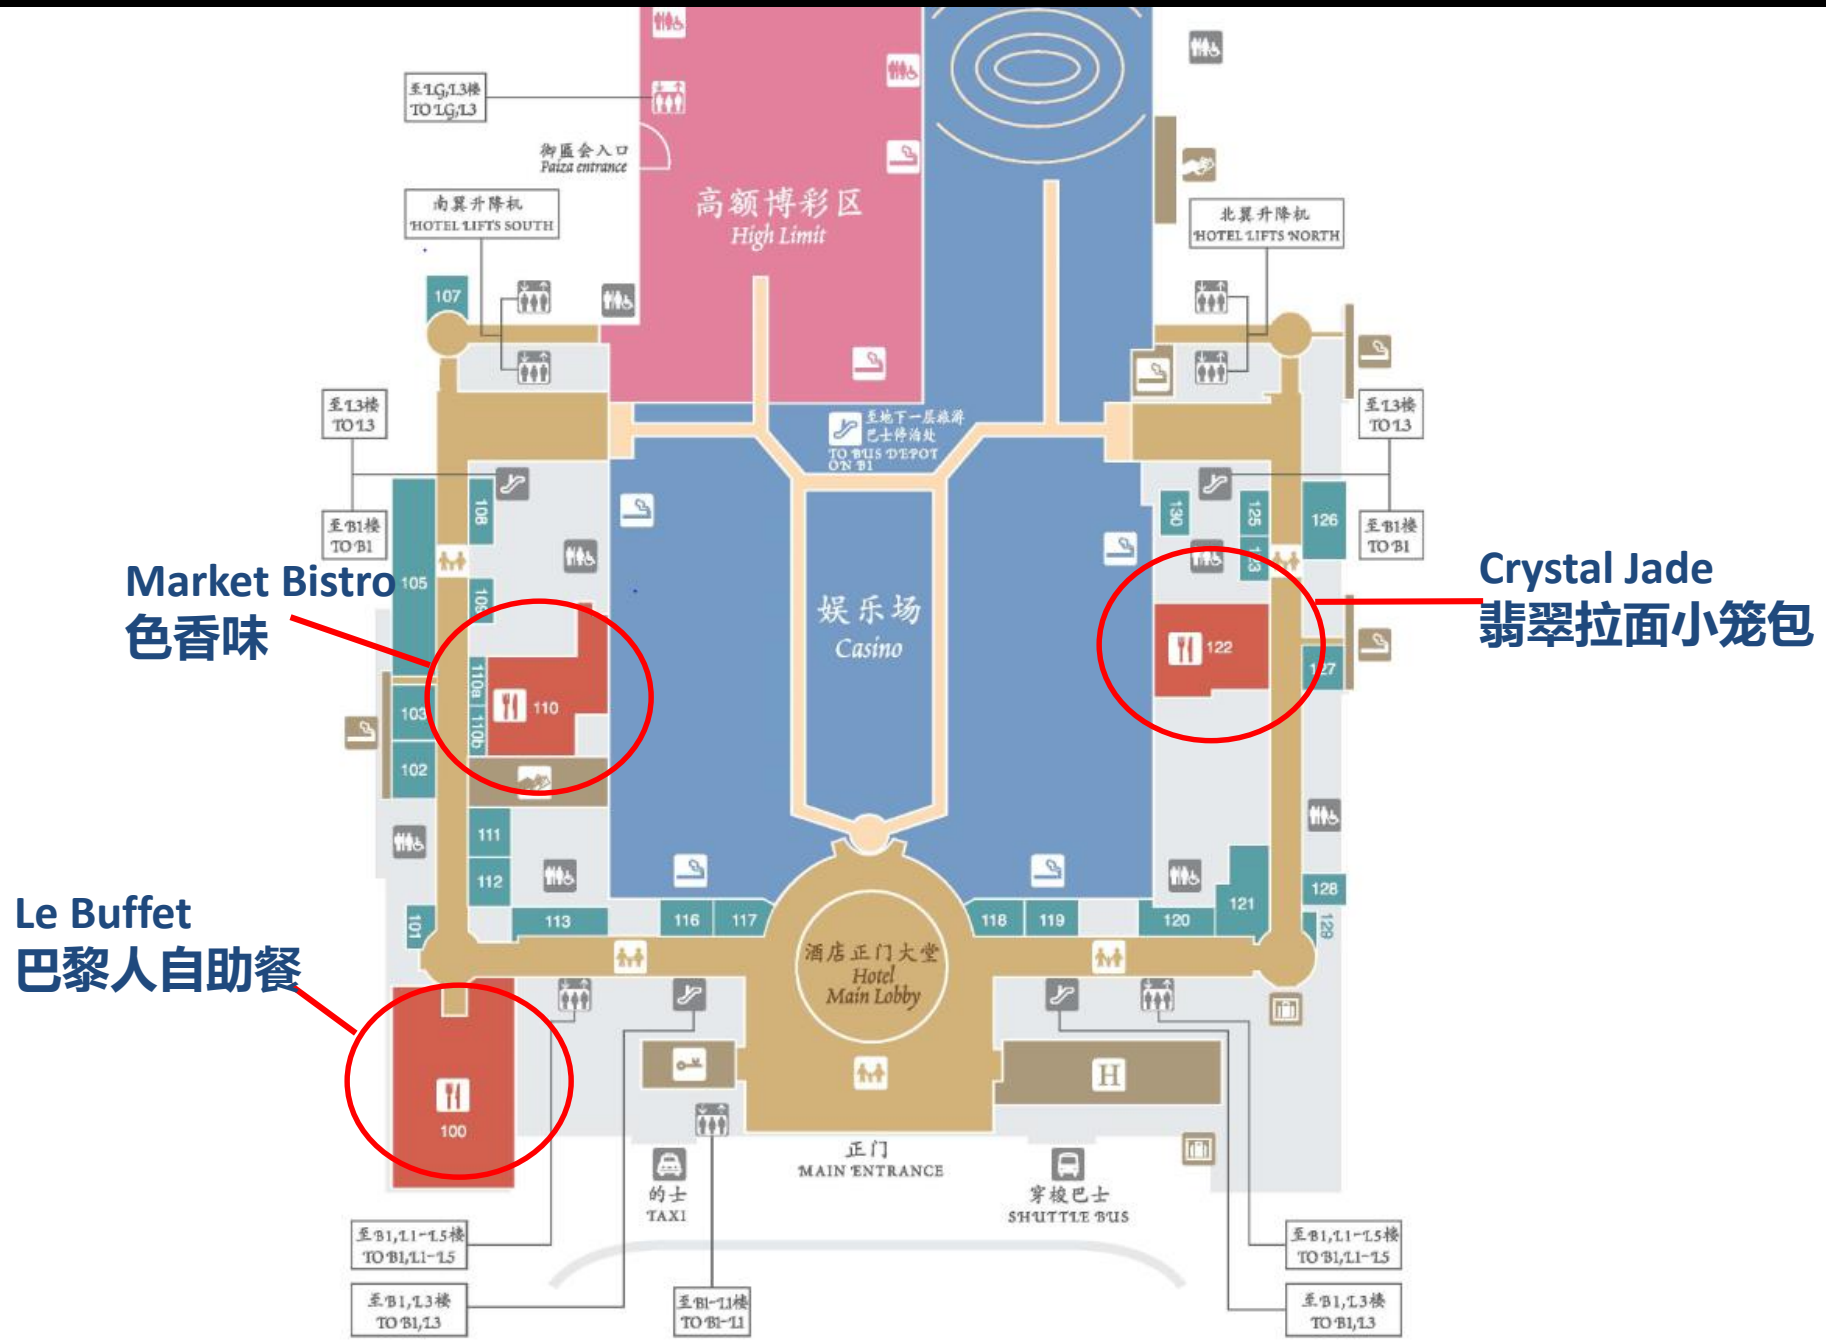

Parisian L5

北翼
升降机
HOTEL
LIFTS NORTH

To L6 Parisian Pool
Café
巴黎人池畔酒吧

Taste Yue
品粤

La Chine
巴黎轩

至13楼
TO13

至B1,L1,L3楼
TO B1,L1,L3

至巴黎轩
TO LA CHINE

至B1,L1,L3楼
TO B1,L1,L3

至13楼
TO13

Lotus Palace 御莲宫

Senkizen Japanese Restaurant
干禧膳日本料理

Brasserie
巴黎人法式餐厅

La Seine Salon De The
塞纳河法式咖啡馆

Parisian L1

Market Bistro
色香味

Crystal Jade
翡翠拉面小笼包

Le Buffet
巴黎人自助餐

至B1,L1-L5楼
TO B1,L1-L5

至B1,L3楼
TO B1,L3

至B1-L1楼
TO B1-L1

至B1,L1-L5楼
TO B1,L1-L5

至B1,L3楼
TO B1,L3